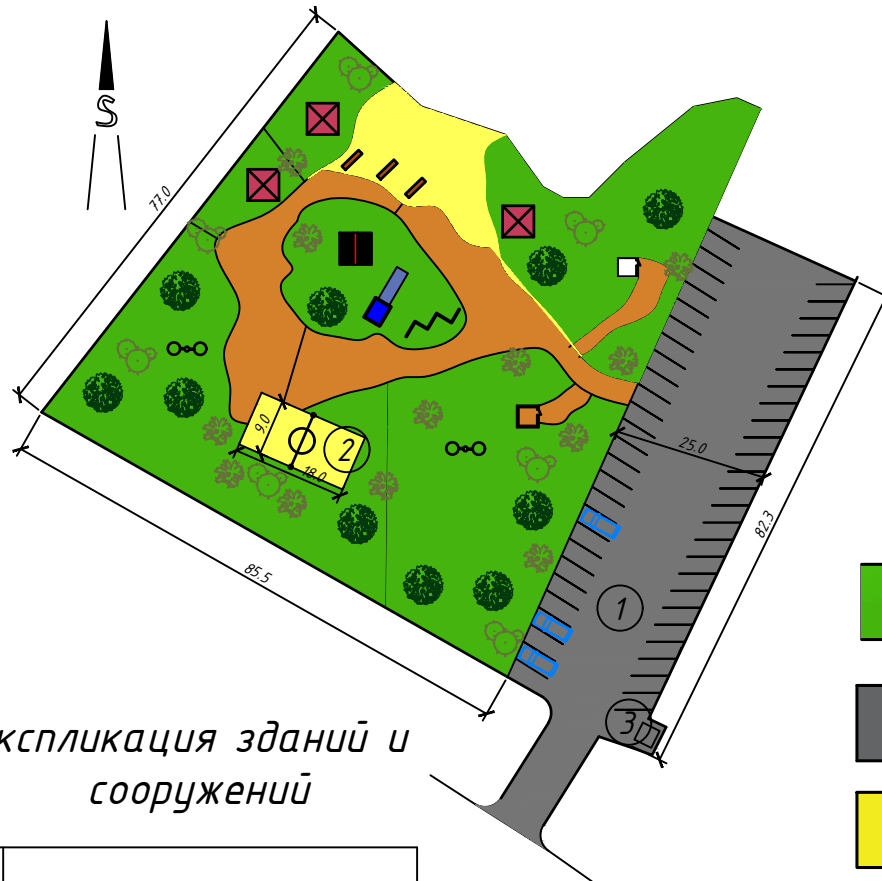

Генеральный план пляжа Липецкая область, Усманский район, село Сторожевое

Условные графические обозначения

Экспликация зданий и сооружений

Номер	Наименование
1	Автостоянка
2	Волейбольная площадка
3	Площадка для сбора ТБО