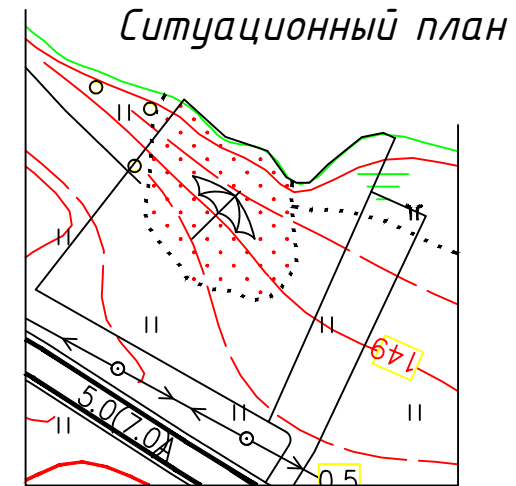

Генеральный план пляжа Липецкая область, Усманский район, село Сторожевое

Условные графические обозначения

Экспликация зданий и сооружений

Номер	Наименование
1	Автостоянка
2	Волейбольная площадка
3	Площадка для сбора ТБО